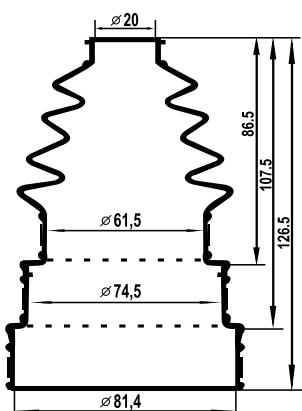

Product Code

13116	Пильовик зовнішнього ШРКШ VAZ 2108-2115	100 шт/коробці
13117	Пильовик зовнішнього ШРКШ Daewoo Lanos 1.5,1.6	100 шт/коробці
13119	Пильовик зовнішнього ШРКШ Таврія ЗА3 1102	100 шт/коробці
13118	Пильовик внутрішнього ШРКШ Таврія ЗА3 1102	100 шт/коробці
13120	Пильовик внутрішнього ШРКШ VAZ 2108-2115	100 шт/коробці

Product Code

13109	Пильовик ШРКШ універсальний	100 шт/коробці
13114	Пильовик ШРКШ універсальний	100 шт/коробці
13115	Пильовик ШРКШ універсальний	100 шт/коробці

Пильовик ШРКШ універсальний

SMALL

Product Code

13109