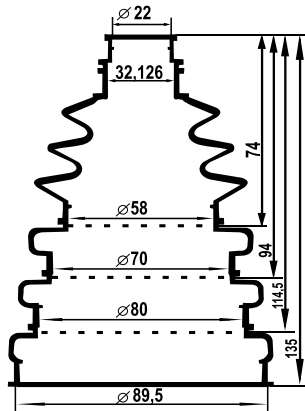

Пильовик ШРКШ універсальний

MEDIUM

Product Code

13114