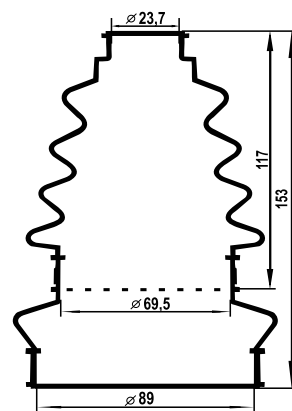

Пильовик ШРКШ універсальний

LARGE

Product Code

13115